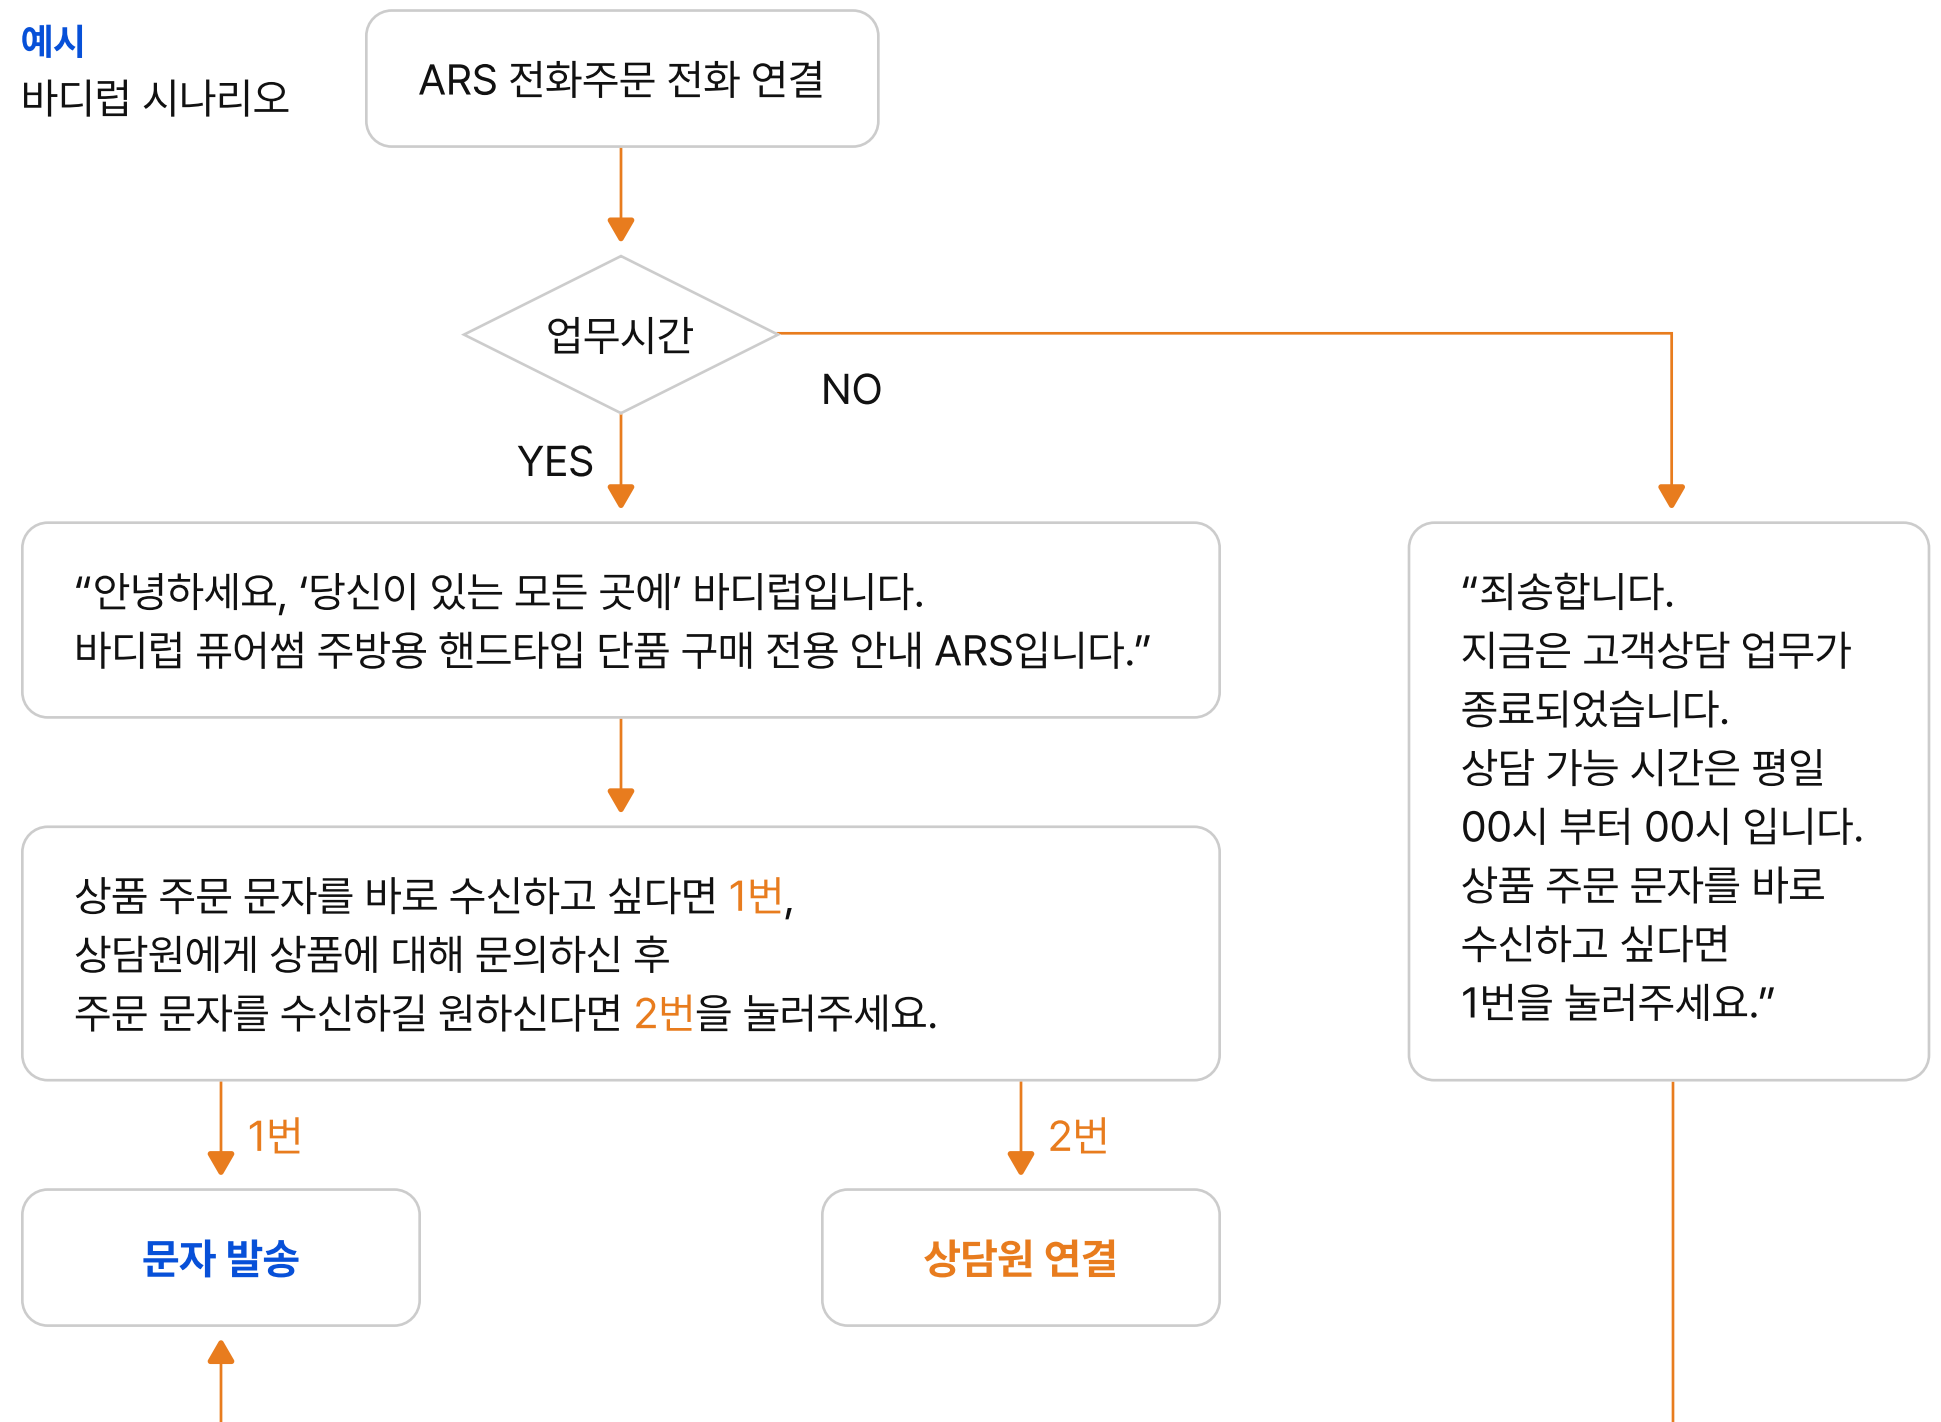

다양한 ARS 시나리오 제공

이노페이 ARS 전화주문 서비스는 판매 타입별로 최적화된 다양한 ARS 시나리오를 제공하고 있습니다.

1. 고정상품, 소수 상품, 베스트상품 판매

- 기본멘트 성우녹음
- 상품명, 옵션 등 변동 멘트 TTS ^{주1)}
- ARS안에서 상품명 음성 나열

2. 잦은 변동상품, 다수 상품 판매

- 모든 멘트 TTS 진행
- 상품명 ARS 음성 나열 없이,
- 상품고유번호 입력으로 상품 선택

3. 상품수가 많은 경우

- 고정 인사멘트 성우 녹음
- 별도 멘트 없이 ARS진입 시 인사와 문자발송
- 주문문자 발신 전용 ARS

4. 상담원 연결이 필요한 경우

- 상담원 연결 기능 제공
- 비영업일 / 점심시간 설정 가능
- 상담원 연결불가 멘트 제공(고정 멘트)

예시

바디럽 시나리오

주1) TTS: '음성합성 시스템', 컴퓨터의 프로그램을 통해 사람의 목소리를 구현 해내는 기술