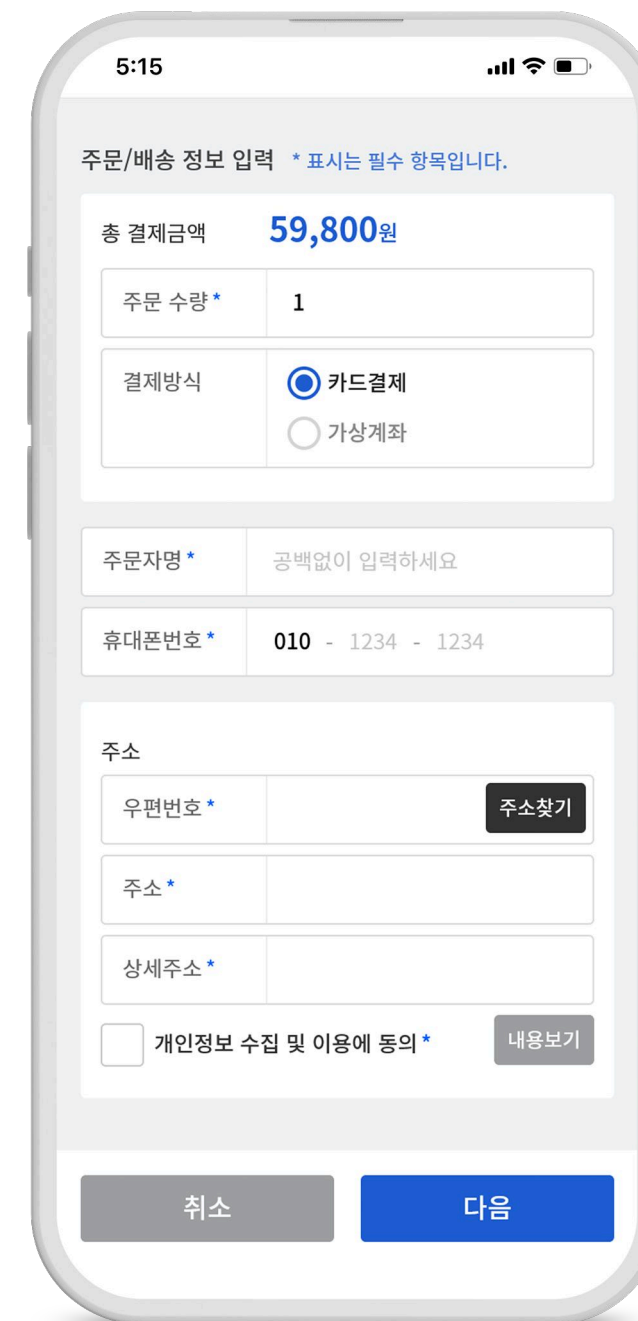

### 3. 별도 관리자 페이지 제공

- 실시간 결제 현황 제공
- 거래 내역 다운로드 제공
- 운송장번호 일괄 업로드

### 구매페이지 옵션

- 썸네일 이미지
- 제품 상세정보 보기
- 수량 선택
- 색상 등 옵션 기능 제공
- 결제 수단 선택
- 배송지 입력