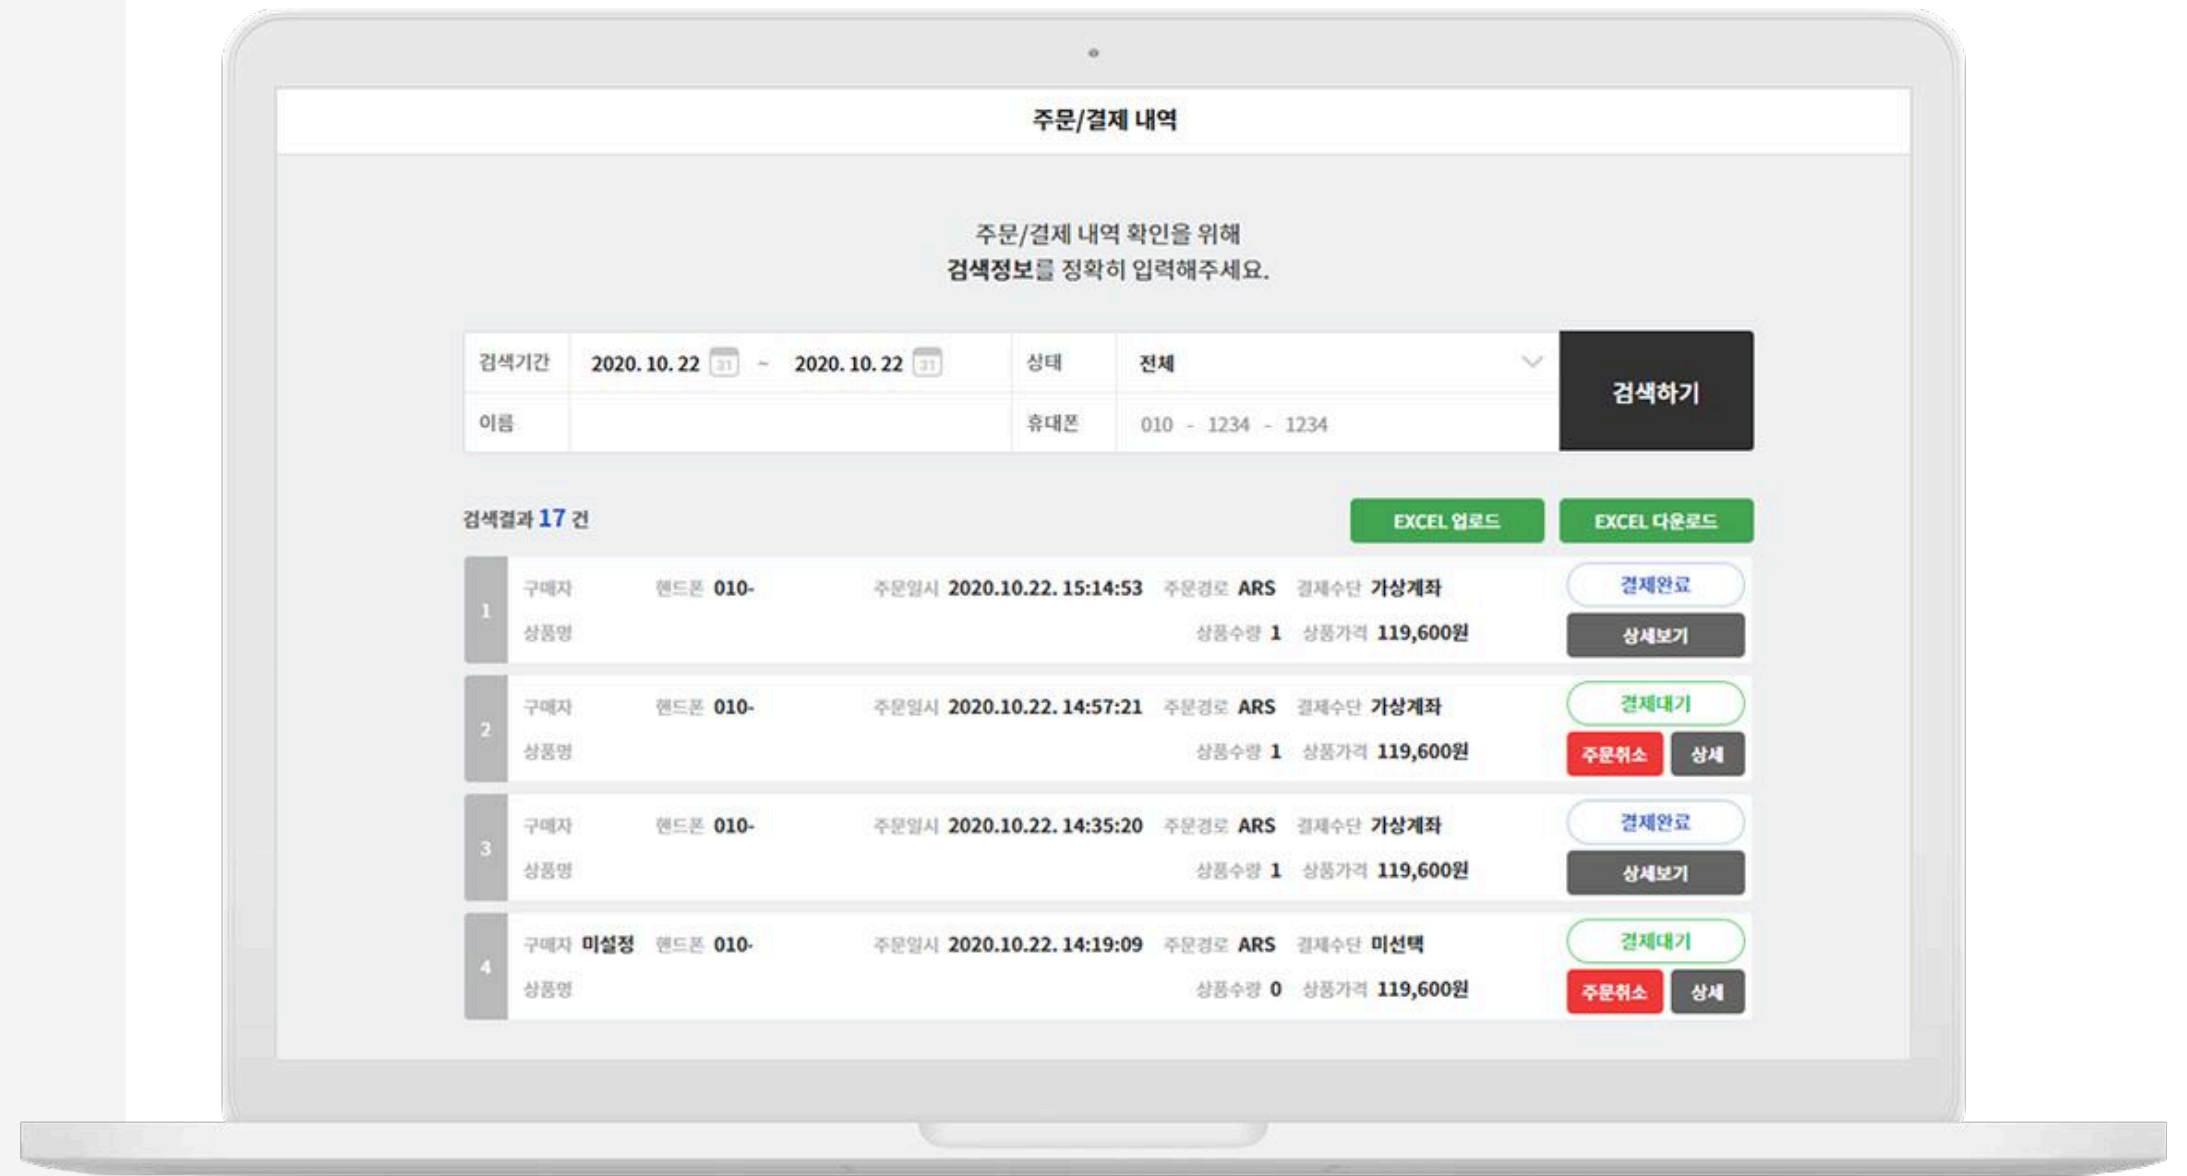

ARS로만 주문 결제 가능

ARS 전화주문 서비스는 **ARS만으로 주문과 결제가 가능한 시스템도** 제공하고 있습니다.

SMS 배송지 입력, 결제

- 현재 바디럽, 에이블루 제공
- ARS로 상품 및 옵션, 수량 선택
- SMS로 배송지, 카드정보 입력

ARS 상품/옵션 선택, 결제

- 초기 클릭(KLUG) 방식
- ARS로 상품 및 옵션, 수량 선택
- 카드정보 ARS 키패드 입력